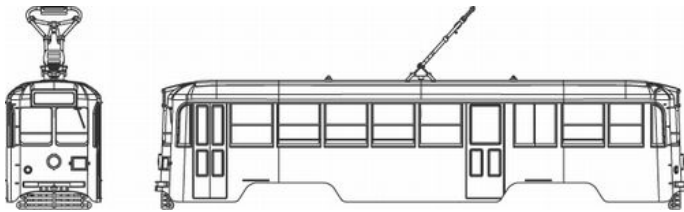

Nゲージ 都電7000形

■1/150スケール,G=9mm

■塗装済車体キット、専用動力装置及びシール・インレタセット

■発売予定:2018年初頭

製品ラインナップ(価格は税別予価)

■TW-N7000A

■都電7000形更新前・塗装済車体キット
(ビューゲルカバーなし)

■排障器付、台車、車輪、床板は含まれません。
番号・行先等の印刷はございません。

■¥2,000

■TW-N7000B

■都電7000形更新前・塗装済車体キット
(ビューゲルカバー付)

■排障器付、台車、車輪、床板は含まれません。
番号・行先等の印刷はございません。

■¥2,000

■TW-N-MTR-C

■N都電7000用動力装置(D20)

■台車D20付、点灯用基板の装備はございません。