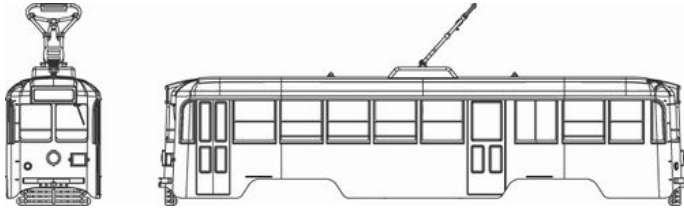

Nゲージ 都電7000形

■1/150スケール,G=9mm

■塗装済車体キット、専用動力装置及びシール・インレタセット

■発売予定:2018年初頭

製品ラインナップ(価格は税別予価)

■TW-N7000A

■都電7000形更新前・塗装済車体キット
(ビューゲルカバーなし)

■排障器付、台車、車輪、床板は含まれません。
番号・行先等の印刷はございません。

■¥2,000

■TW-N7000B

■都電7000形更新前・塗装済車体キット
(ビューゲルカバー付)

■排障器付、台車、車輪、床板は含まれません。
番号・行先等の印刷はございません。

■¥2,000

■TW-N-MTR-C

■N都電7000用動力装置(D20)

■台車D20付、点灯用基板の装備はございません。

■¥3,500

■TW-N7000D

■N都電7000形更新前用行先系統シール・番号インレタセット

■行先16種類、系統8種類、番号8種類在中

■¥750

7074	7075	7077	7081
7074	7075	7077	7081
7082	7083	7086	7091
7082	7083	7086	7091
7074	7075	7077	7081
7074	7075	7077	7081
7074	7083	7086	7091
7074	7083	7086	7091