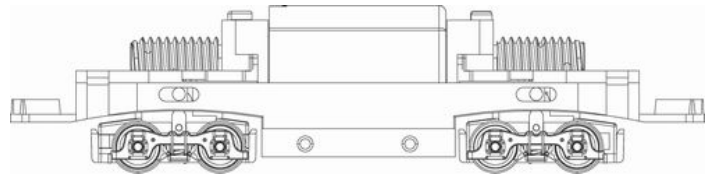

Nゲージ 都電7000形

■1/150スケール,G=9mm

■塗装済車体キット、専用動力装置及びシール・インレタセット

■発売予定:2018年初頭

製品ラインナップ(価格は税別予価)

■TW-N7000A

■都電7000形更新前・塗装済車体キット
(ビューゲルカバーなし)

■排障器付、台車、車輪、床板は含まれません。
番号・行先等の印刷はございません。

■¥2,000

■TW-N7000B

■都電7000形更新前・塗装済車体キット
(ビューゲルカバー付)

■排障器付、台車、車輪、床板は含まれません。
番号・行先等の印刷はございません。

■¥2,000

■TW-N-MTR-C

■N都電7000用動力装置(D20)

■台車D20付、点灯用基板の装備はございません。

■¥3,500

■TW-N7000D

■N都電7000形更新前用行先系統シール・番号インレタセット

■行先16種類、系統8種類、番号8種類在中

■¥750

7074	7075	7077	7081
7074	7075	7077	7081
7082	7083	7086	7091
7082	7083	7086	7091
7074	7075	7077	7081
7074	7075	7077	7081
7074	7083	7086	7091
7074	7083	7086	7091